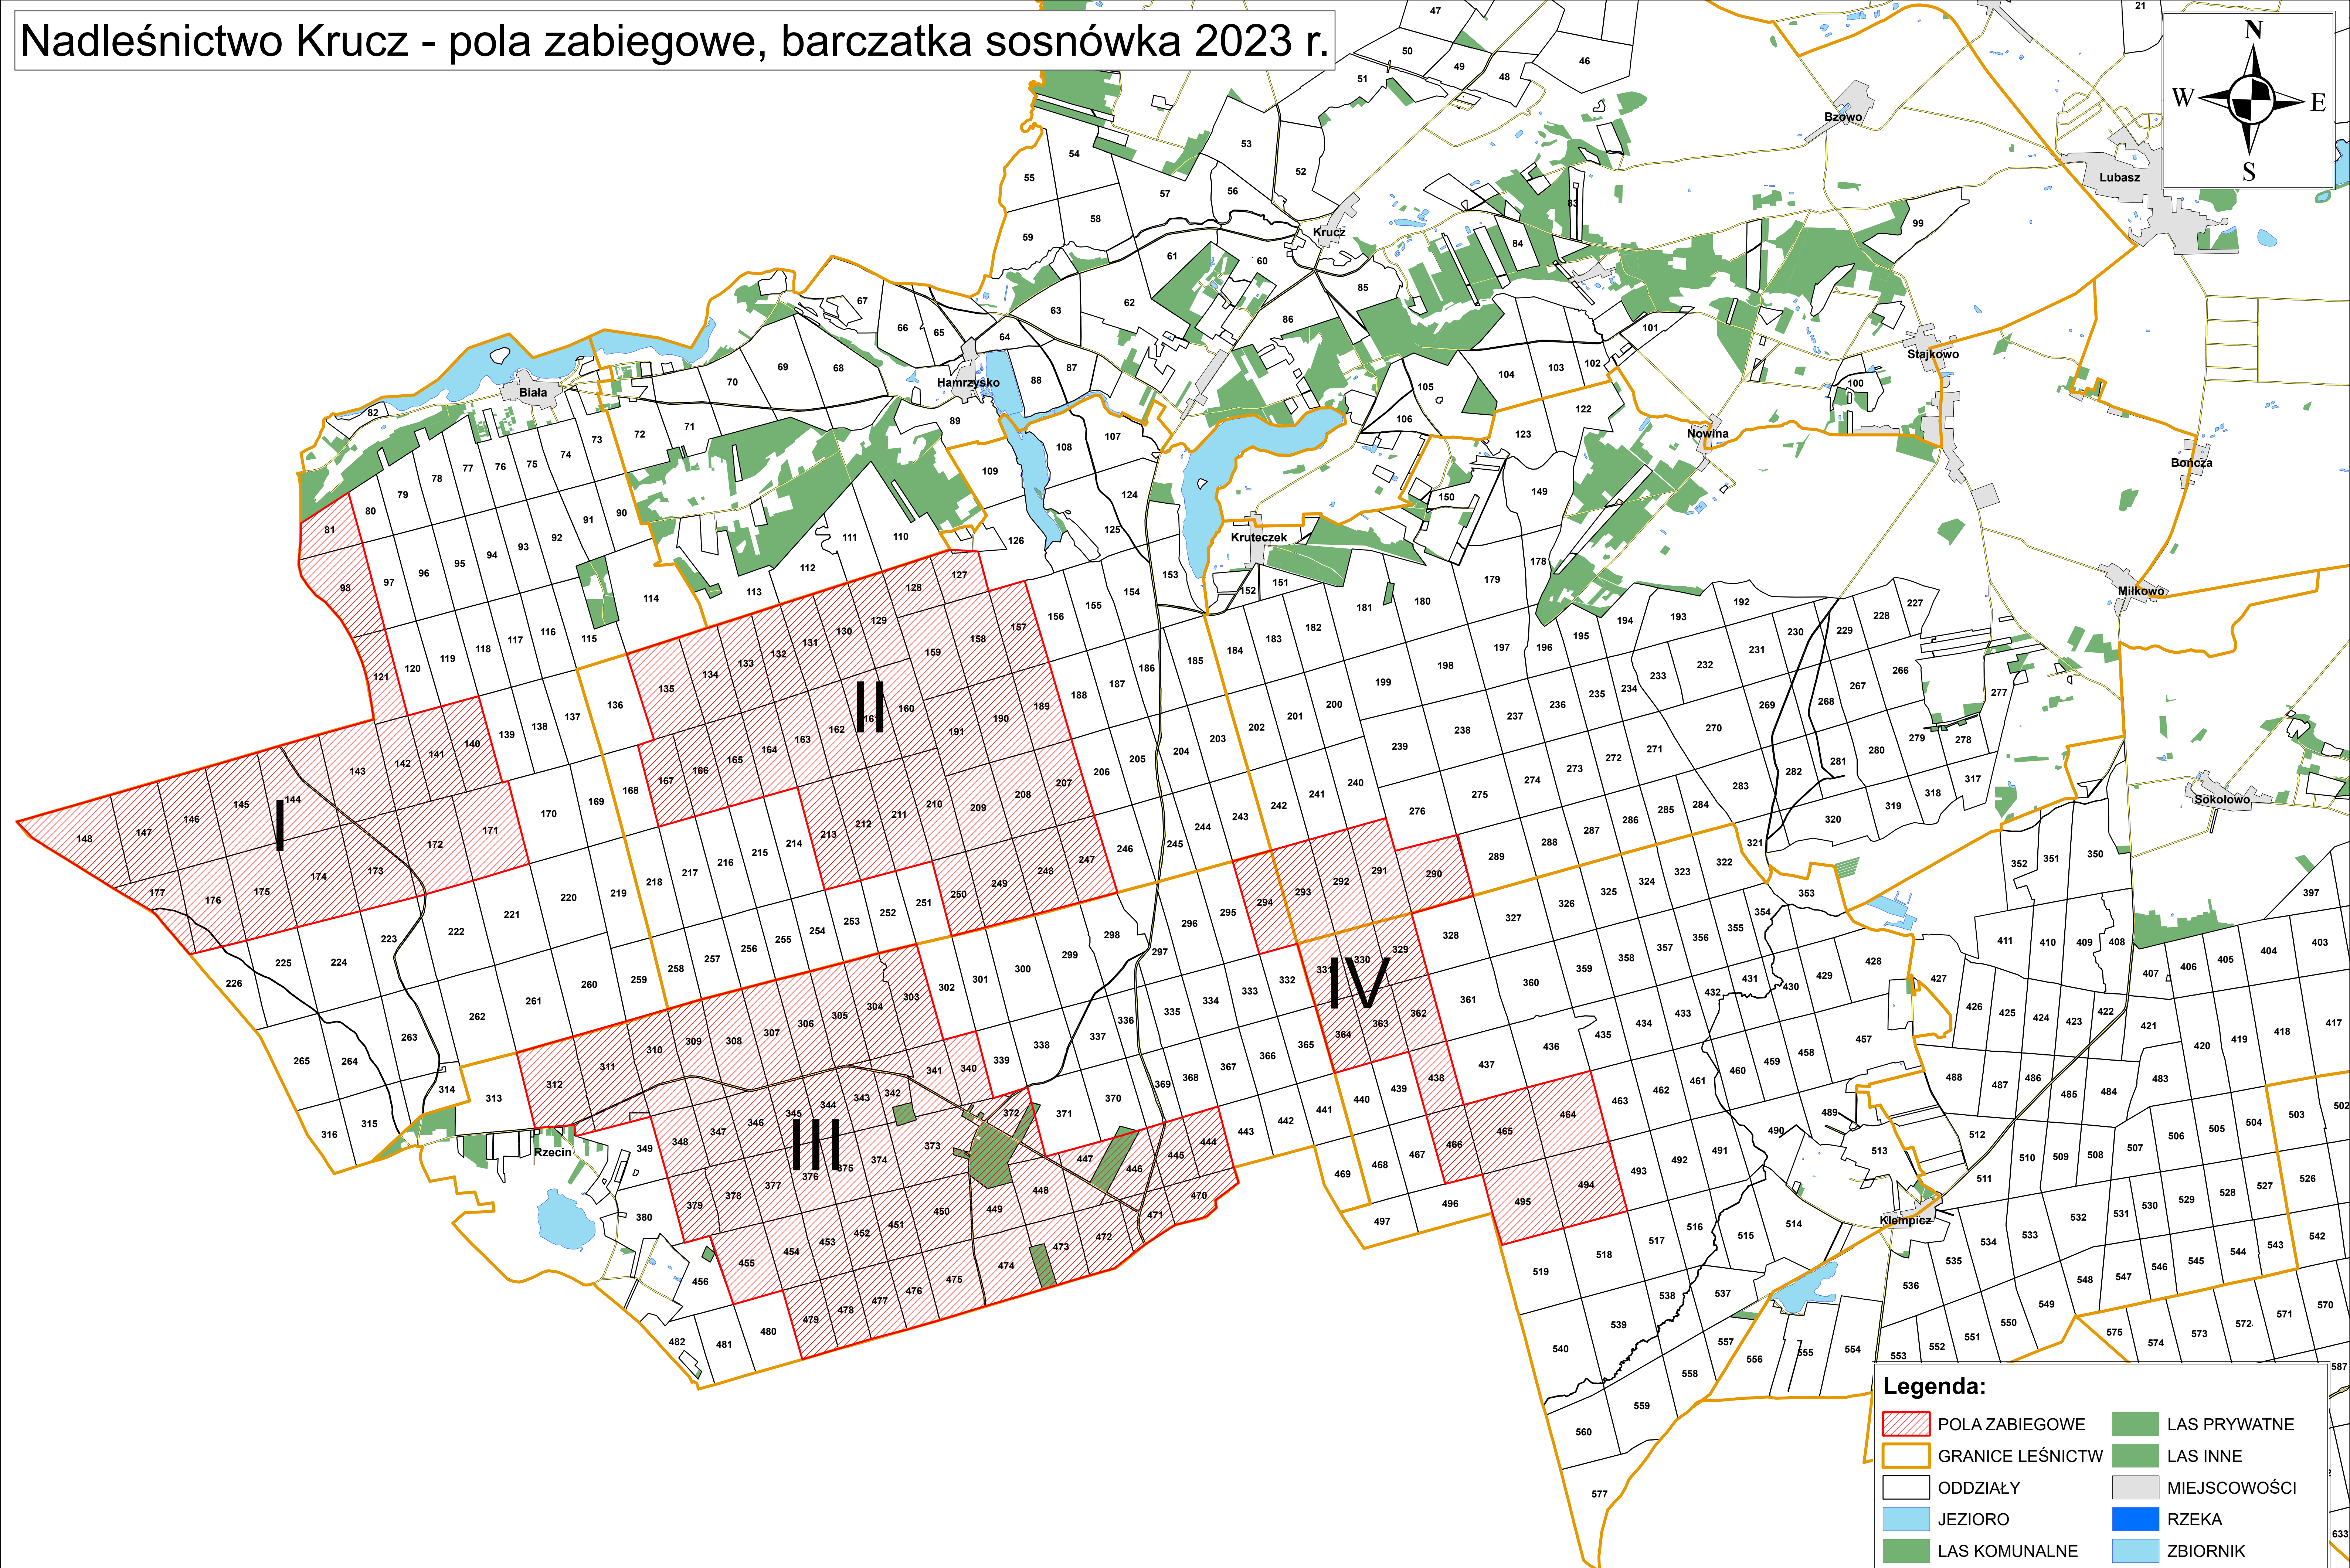

Nadleśnictwo Krucz - pola zabiegowe, barczatka sosnówka 2023 r.

Legenda:

	POLA ZABIEGOWE		LAS PRYWATNE
	GRANICE LEŚNICTW		LAS INNE
	ODDZIAŁY		MIJSCOWOŚCI
	JEZIORO		RZĘKA
	LAS KOMUNALNE		ZBIORNIK
			DROGI INNE
			DROGI PUBLICZNE

Skala: 1:25 000